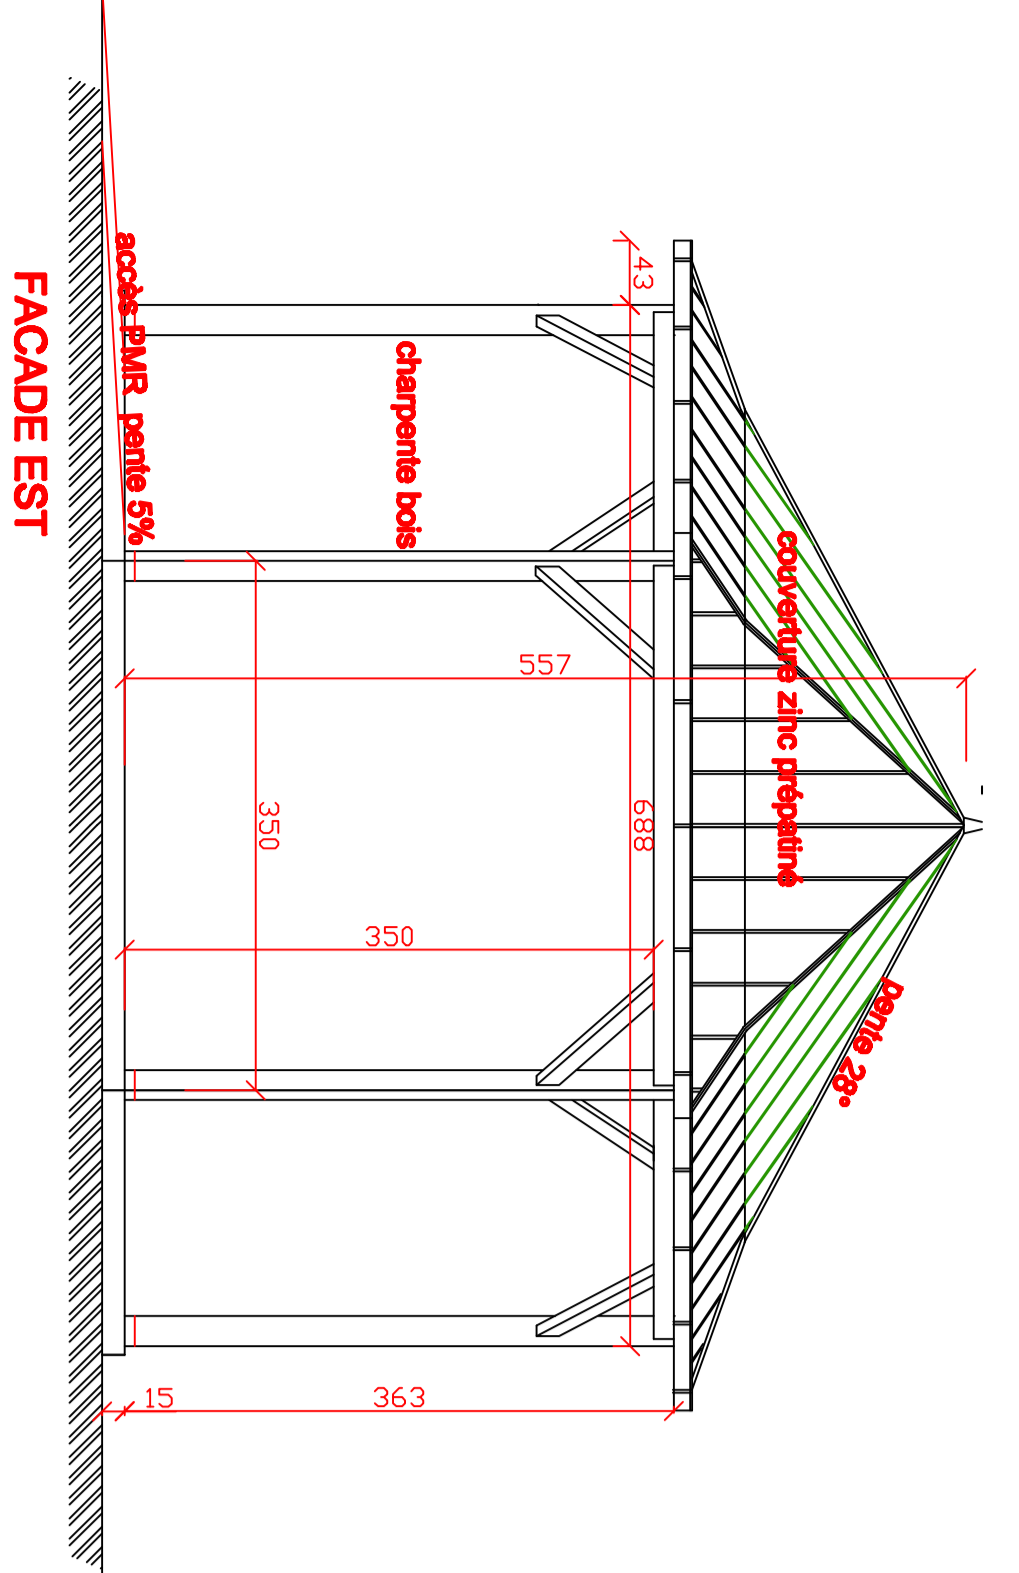

# Kiosque 1/50°

Plan

TOITURE  
KIOSQUE A MUSIQUE

Maitre d'Ouvrage  
Commune de Brihan sur Armançon  
50 Grande Rue  
89210 BRIENON SUR ARMANCON

Projet  
Création d'un pôle Culturel

Adresse :  
14 Grande Rue  
89210 BRIENON SUR ARMANCON

## PROJET GENERAL DE CONCEPTION

PHASE DU PROJET		DATE DE REALISATION	
INITIALE DU PLAN		12.02.2024	
FICHE INFO		1/50e	
N°3			
BUREAU DE CONSTRUCTION			
ARCHITECTE - D.P.L.G.		COMPAGNIEUR -E.S.	
SOCIETE Maitre d'Ouvrage 50 Grande Rue 89210 BRIENON SUR ARMANCON Email : brianon@armancon.fr		SOCIETE 14 Grande Rue 89210 BRIENON SUR ARMANCON Email : brianon@armancon.fr	
1 (M 12/20) : 1.000€ 2 (M 12/20) : 1.000€ 3 (M 12/20) : 1.000€		4 (M 12/20) : 1.000€ 5 (M 12/20) : 1.000€ 6 (M 12/20) : 1.000€	

PLAN R+1 1/50°

PLAN RDC 1/50°