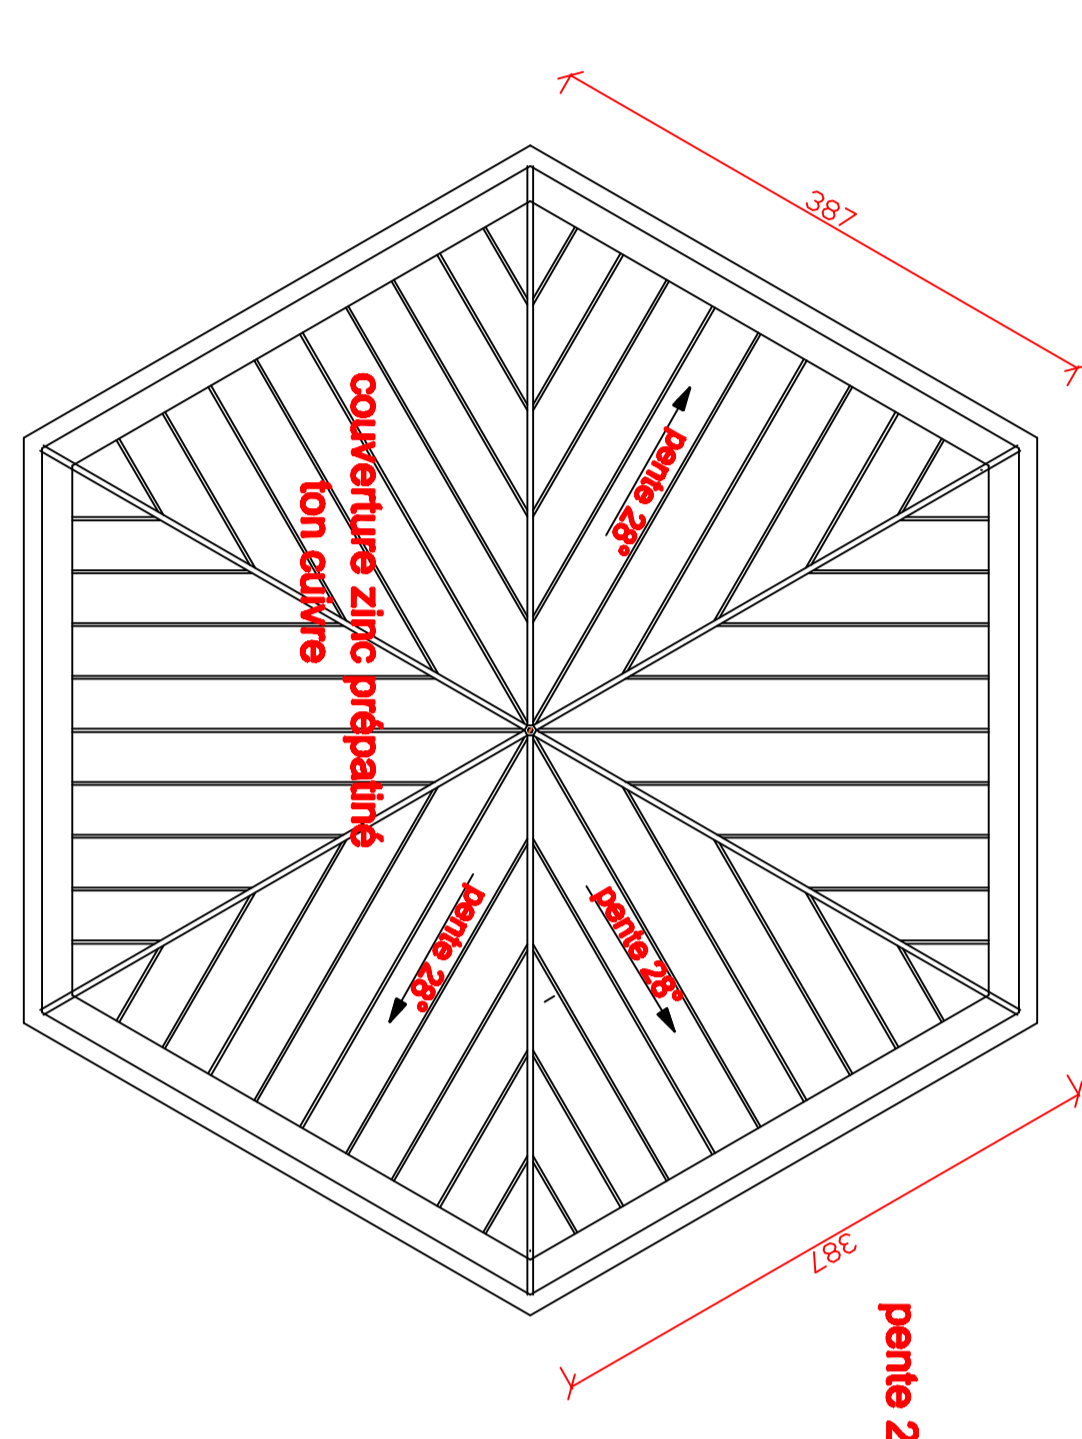

# Kiosque 1/50°

Plan

TOITURE  
KIOSQUE A MUSIQUE

Maitre d'Ouvrage  
Commune de Brihan sur Armançon  
50 Grande Rue  
89210 BRIENON SUR ARMANCON

Projet  
Création d'un pôle Culturel

Adresse :  
14 Grande Rue  
89210 BRIENON SUR ARMANCON

PLAN R+1 1/50°

PLAN RDC 1/50°