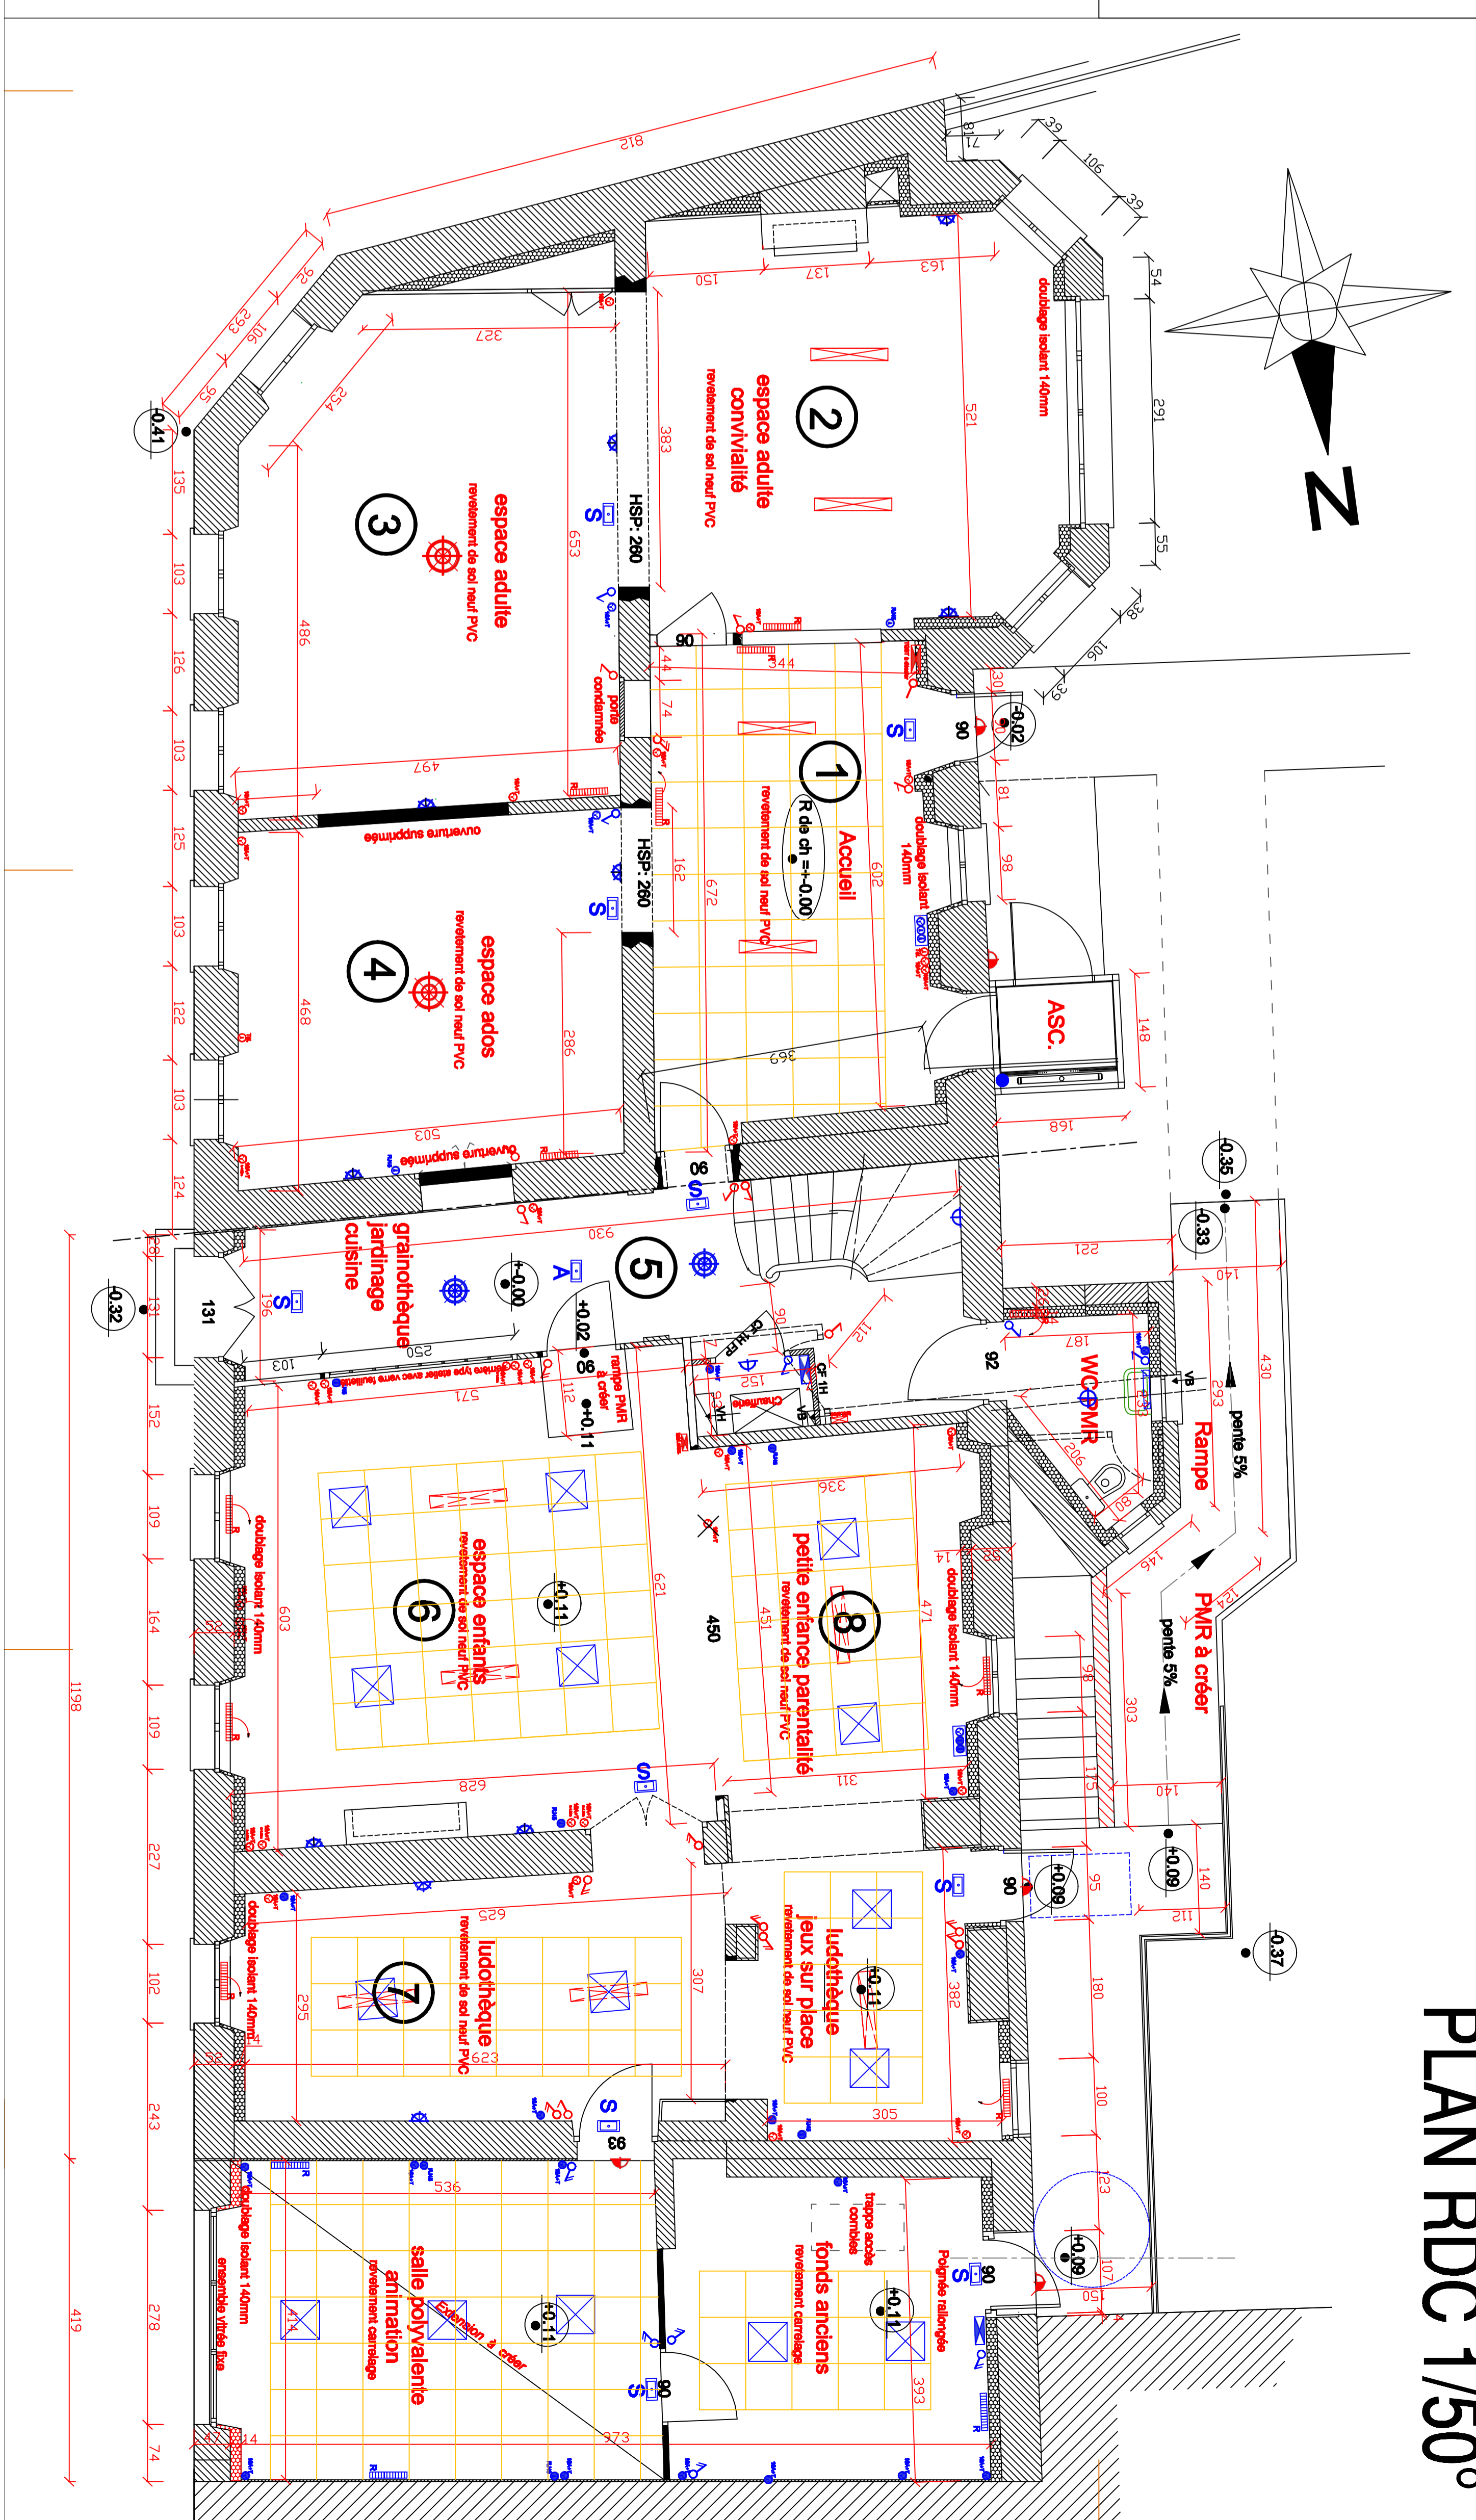

# Kiosque 1/50°

Plan

TOITURE  
KIOSQUE A MUSIQUE

Maitre d'Ouvrage  
Commune de Brihan sur Armançon  
50 Grande Rue  
89210 BRIENON SUR ARMANCON

Projet  
Création d'un pôle Culturel

Adresse :  
14 Grande Rue  
89210 BRIENON SUR ARMANCON

## PROJET GENERAL DE CONCEPTION

PHASE DU PROJET		DATE DE REALISATION	
INITIALE DU PLAN		12.02.2024	
FICHE INFO		1/50e	
N°3			
BUREAU DE CONSTRUCTION			
ARCHITECTE - D.P.L.G.		COMPAGNIEUR -E.S.	
SOCIETE Maitre d'Ouvrage 50 Grande Rue 89210 BRIENON SUR ARMANCON Email : brianon@armancon.fr		SOCIETE 14 Grande Rue 89210 BRIENON SUR ARMANCON Email : brianon@armancon.fr	
1 (M 12/20) : 1.000€ 2 (M 12/20) : 1.000€ 3 (M 12/20) : 1.000€		4 (M 12/20) : 1.000€ 5 (M 12/20) : 1.000€ 6 (M 12/20) : 1.000€	

### LEGENDE ELECTRICITE & CHAUFFAGE

- EXISTANT**
- Interrupteur simple Allumage
  - Interrupteur va et vient
  - télérupteur
  - PC 10/15A + T
  - Prise téléphone ou RJ45
  - Hublot en applique ou en plafond
- A CREEP**
- Interrupteur simple Allumage
  - Interrupteur va et vient
  - télérupteur
  - PC 10/15A + T
  - Prise téléphone ou RJ45
  - spot LED
  - Hublot en applique ou en plafond
  - Reglette en applique
  - Luminaire en plafond & suspendu
  - Luminaire en plafond
  - Lustre en plafond
  - Hublot étanche
  - Coffret - Armoire électrique
  - A déplacer (pc ou radiateur)
  - Radiateur

PLAN R+1 1/50°

PLAN RDC 1/50°