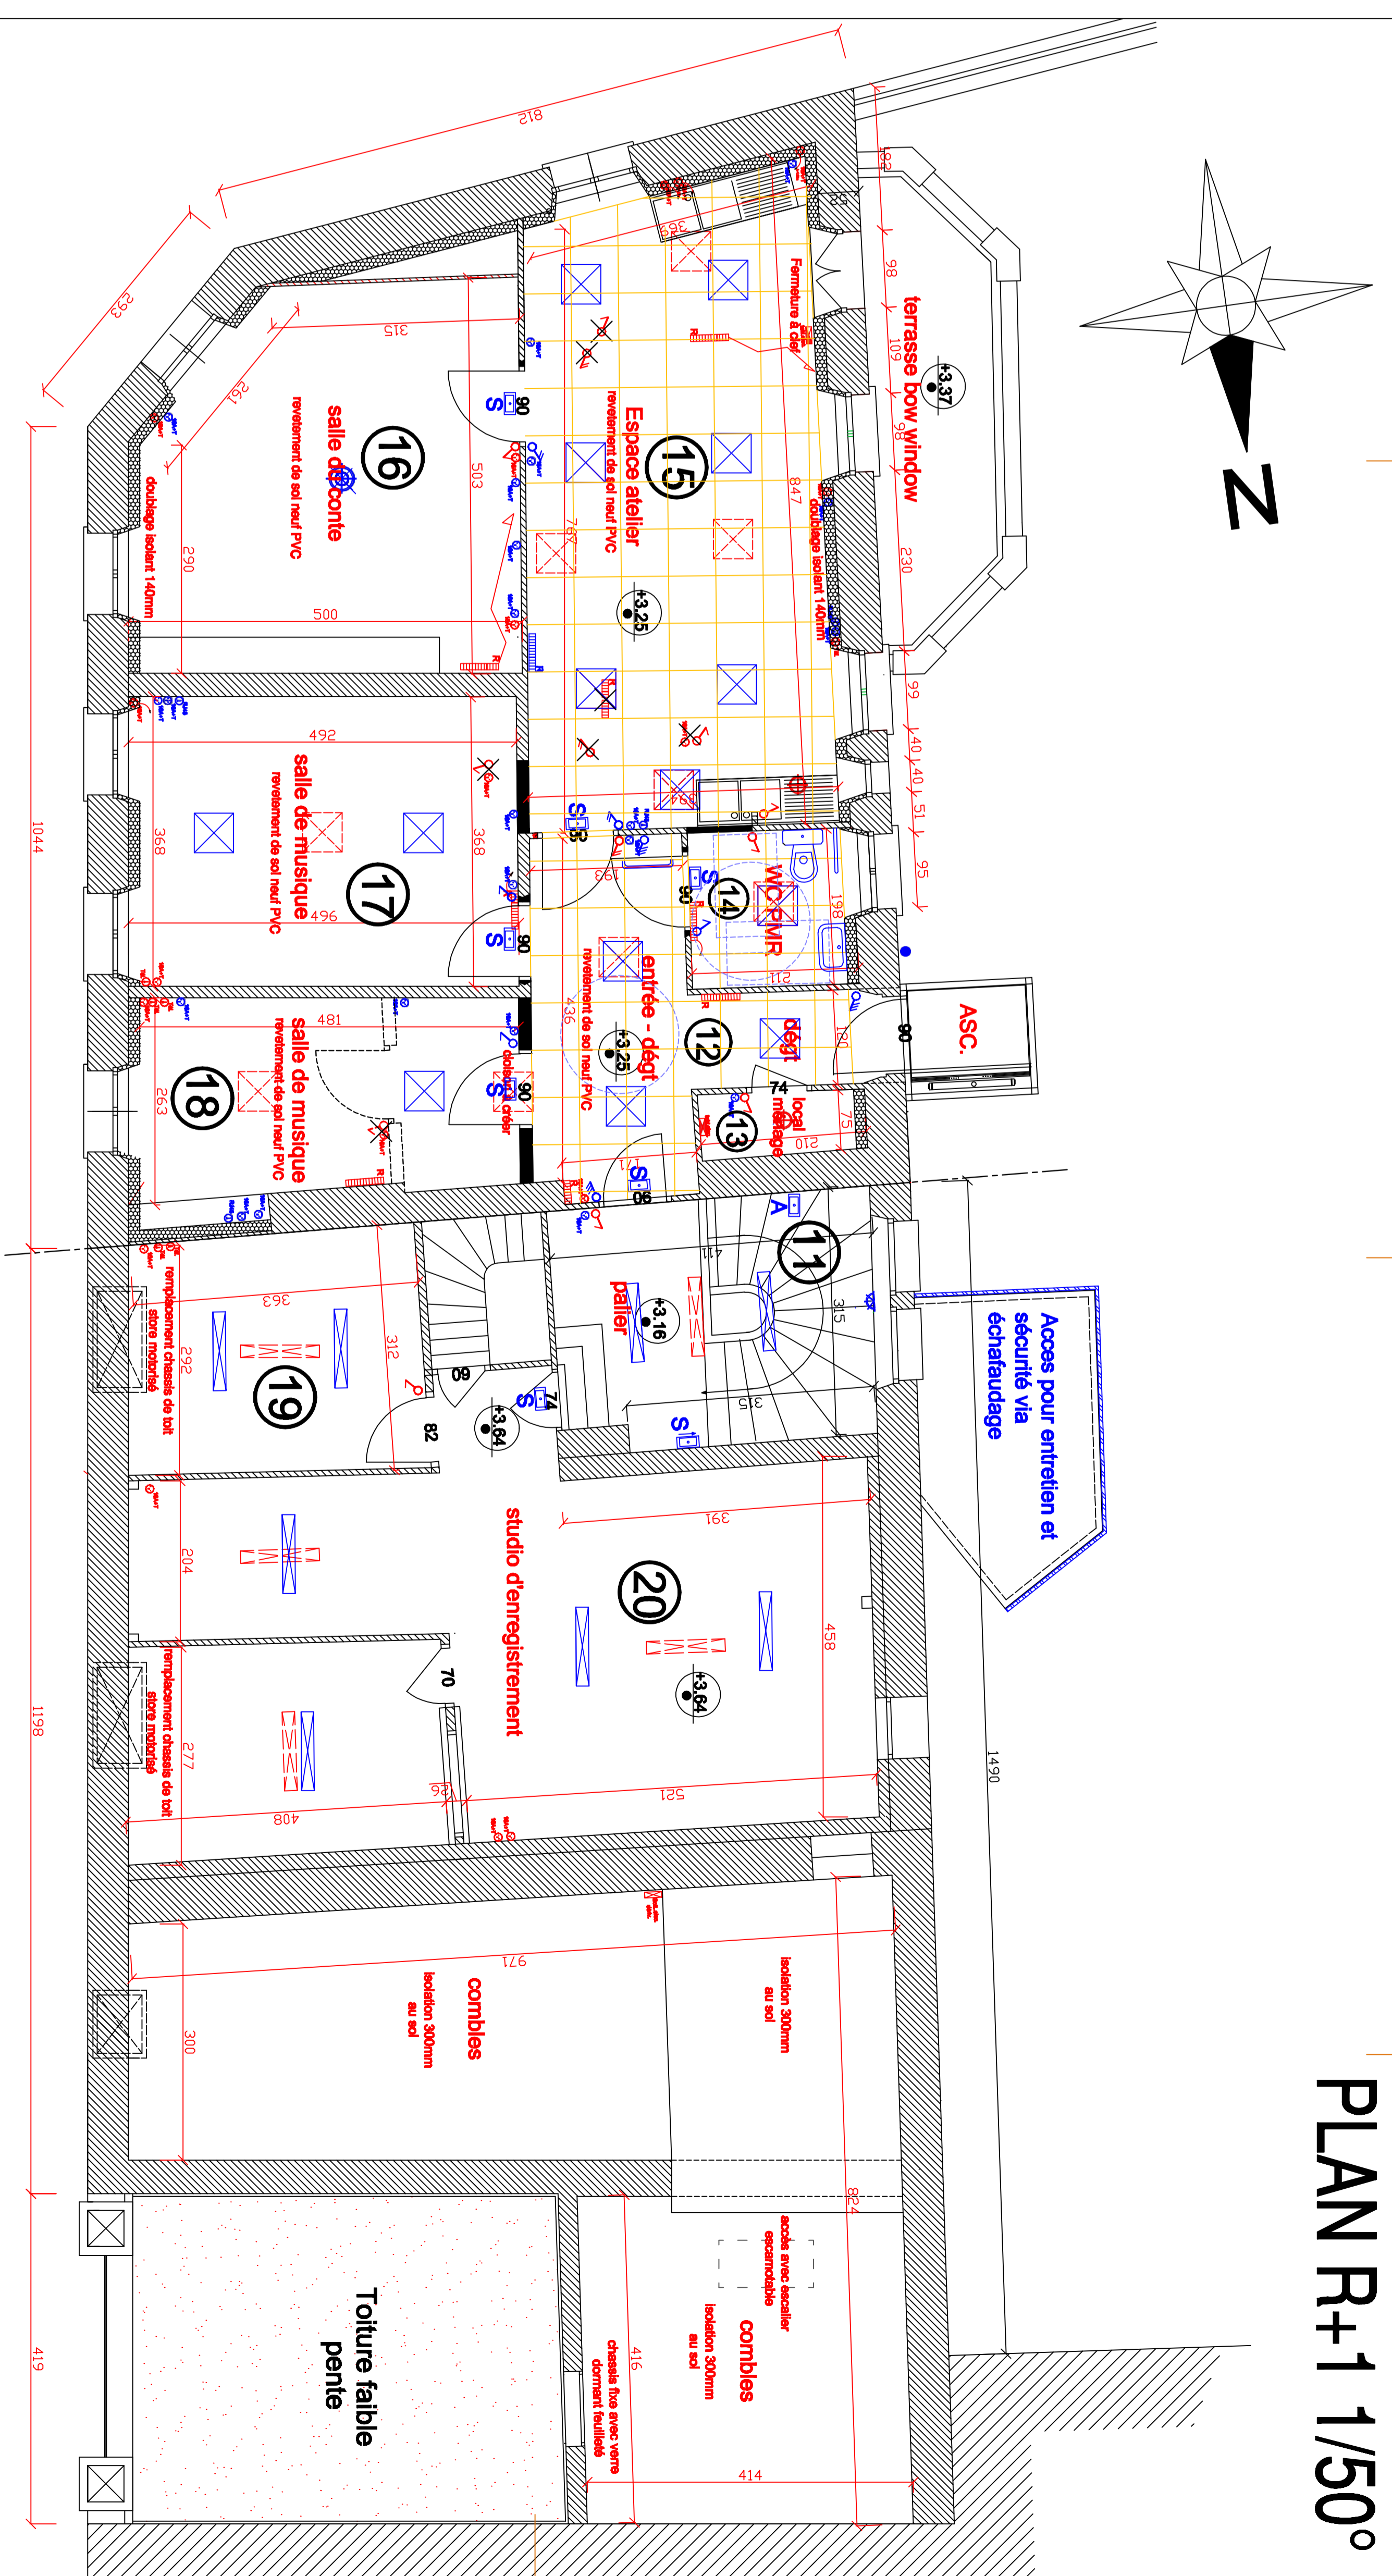

# Kiosque 1/50°

Plan

TOITURE  
KIOSQUE A MUSIQUE

Maitre d'Ouvrage  
Commune de Brihan sur Armançon  
50 Grande Rue  
89210 BRIENON SUR ARMANCON

Projet  
Création d'un pôle Culturel

Adresse :  
14 Grande Rue  
89210 BRIENON SUR ARMANCON

## PROJET GENERAL DE CONCEPTION

PHASE DU PROJET		DATE DE REALISATION	
INITIALE DU PLAN		12.02.2024	
FICHE INFO		1/50e	
N°3			
BUREAU DE CONSTRUCTION			
ARCHITECTE - D.P.L.G.		COMPAGNIEUR -E.S.	
SOCIETE Maitre d'Ouvrage 50 Grande Rue 89210 BRIENON SUR ARMANCON Email : brianon@armancon.fr		SOCIETE 14 Grande Rue 89210 BRIENON SUR ARMANCON Email : brianon@armancon.fr	
1 (M 12/20) : 1.000€ 2 (M 12/20) : 1.000€ 3 (M 12/20) : 1.000€		4 (M 12/20) : 1.000€ 5 (M 12/20) : 1.000€ 6 (M 12/20) : 1.000€	

### LEGENDE ELECTRICITE & CHAUFFAGE

- EXISTANT**
- Interrupteur simple Allumage
  - Interrupteur va et vient
  - télérupteur
  - PC 10/15A + T
  - Prise téléphone ou RJ45
  - Hublot en applique ou en plafond
- A CREEP**
- Interrupteur simple Allumage
  - Interrupteur va et vient
  - télérupteur
  - PC 10/15A + T
  - Prise téléphone ou RJ45
  - spot LED
  - Hublot en applique ou en plafond
  - Reglette en applique
  - Luminaire en plafond & suspendu
  - Luminaire en plafond
  - Lustre en plafond
  - Hublot étanche
  - Coffret - Armoire électrique
  - A déplacer (pc ou radiateur)
  - Radiateur

PLAN R+1 1/50°

PLAN RDC 1/50°