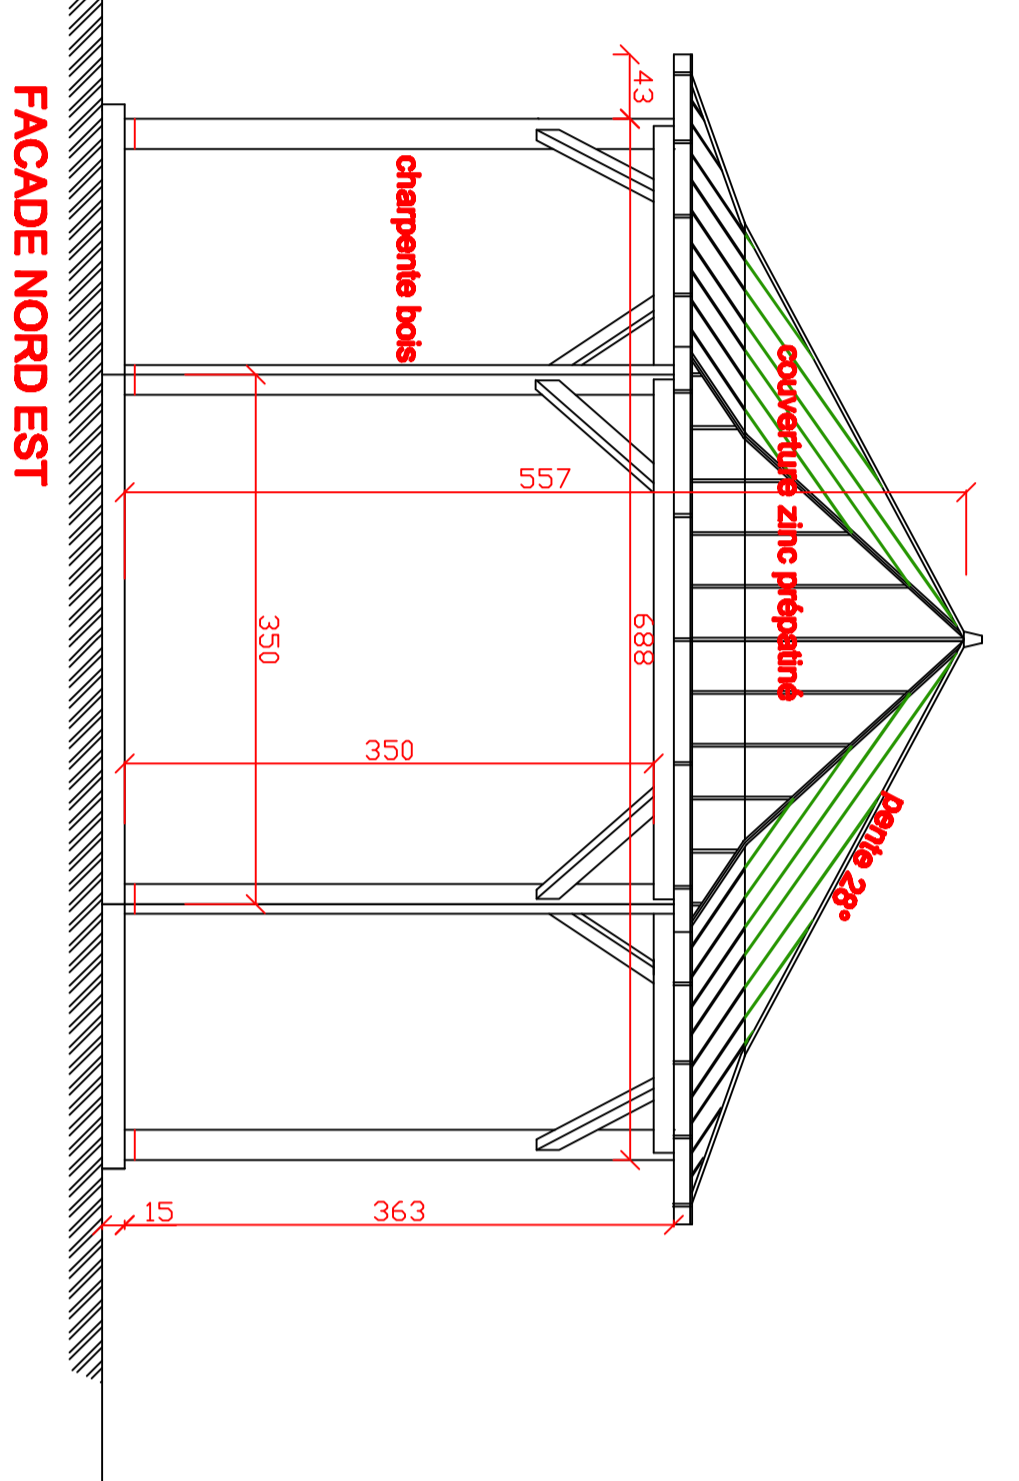

# Kiosque 1/50°

Plan

TOITURE  
KIOSQUE A MUSIQUE

Maitre d'Ouvrage  
Commune de Brihan sur Armançon  
50 Grande Rue  
89210 BRIENON SUR ARMANCON

Projet  
Création d'un pôle Culturel

Adresse :  
14 Grande Rue  
89210 BRIENON SUR ARMANCON

## PROJET GENERAL DE CONCEPTION

PHASE DU PROJET		DATE DE REALISATION	
INITIALE DU PLAN		12.02.2024	
FICHE INFO		1/50e	
N°3			
BUREAU DE CONSTRUCTION			
ARCHITECTE - D.P.L.G.		COMPAGNIEUR -E.S.	
SOCIETE Maitre d'Ouvrage 50 Grande Rue 89210 BRIENON SUR ARMANCON Email : brianon@armancon.fr		SOCIETE 14 Grande Rue 89210 BRIENON SUR ARMANCON Email : brianon@armancon.fr	
1 (M 12/20) : 1.000€ 2 (M 12/20) : 1.000€ 3 (M 12/20) : 1.000€		4 (M 12/20) : 1.000€ 5 (M 12/20) : 1.000€ 6 (M 12/20) : 1.000€	

PLAN R+1 1/50°

PLAN RDC 1/50°