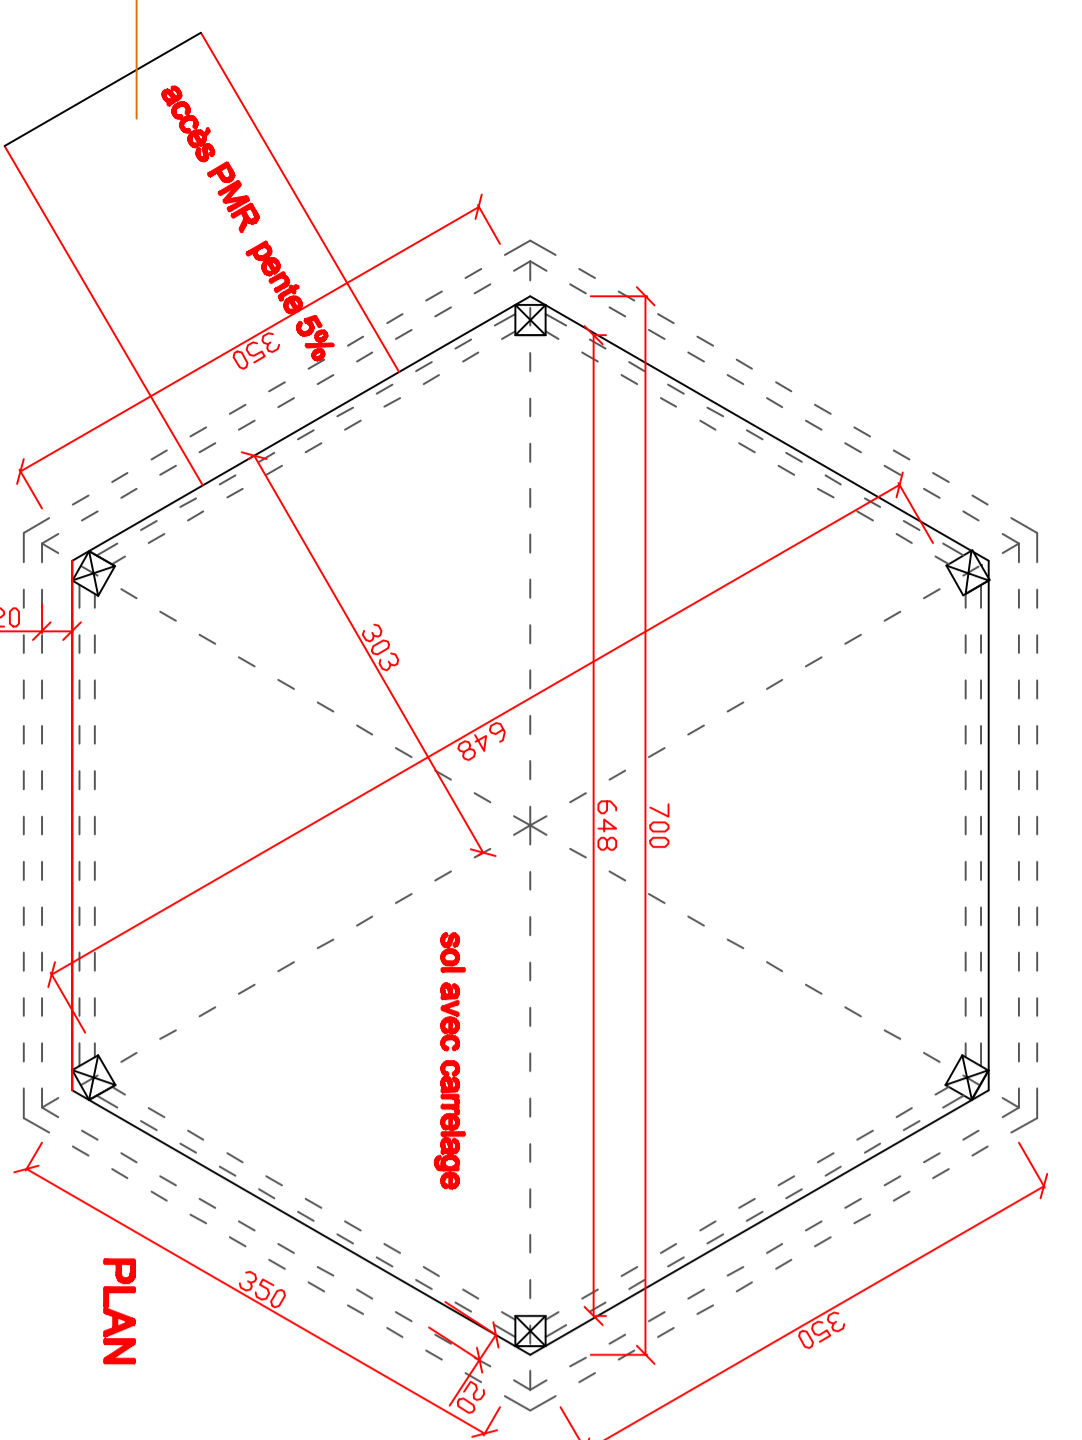

# Kiosque 1/50°

Plan

TOITURE  
KIOSQUE A MUSIQUE

Maitre d'Ouvrage  
Commune de Brihan sur Armançon  
50 Grande Rue  
89210 BRIENON SUR ARMANCON

Projet  
Création d'un pôle Culturel

Adresse :  
14 Grande Rue  
89210 BRIENON SUR ARMANCON

## PROJET GENERAL DE CONCEPTION

PHASE DU PROJET		DATE DE REALISATION	
INITIALE DU PLAN		12.02.2024	
FICHE INFO		1/50e	
N°3			
BUREAU DE CONSTRUCTION			
ARCHITECTE - D.P.L.G.		COMPAGNIEUR -E.S.	
SOCIETE Maitre d'Ouvrage 50 Grande Rue 89210 BRIENON SUR ARMANCON Email : brianon@armancon.fr		SOCIETE 14 Grande Rue 89210 BRIENON SUR ARMANCON Email : brianon@armancon.fr	
1 (M 12/20) : 1.000€ 2 (M 12/20) : 1.000€ 3 (M 12/20) : 1.000€		4 (M 12/20) : 1.000€ 5 (M 12/20) : 1.000€ 6 (M 12/20) : 1.000€	

PLAN R+1 1/50°

PLAN RDC 1/50°